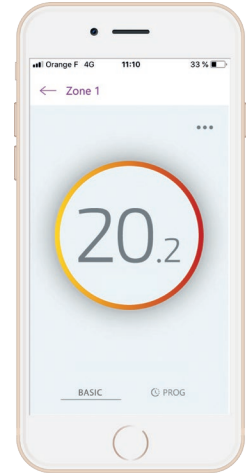

Hub NAVICLIM
(inclus dans le pack)

Interface NAVICLIM
(inclus dans le pack)

Climatiseur

Interface NAVICLIM supplémentaire

Pour connecter plusieurs climatiseurs, équipez-vous d'interfaces naviclim supplémentaires

Flashez ce QR code et découvrez comment ajouter un climatiseur Takao à l'appli Cozytouch via Naviclim

FONCTIONS DISPONIBLES

1 Prenez la main sur vos climatiseurs Takao

- Visualisation du fonctionnement en cours
- Absence
- Retour des erreurs

2 Pilotez vos unités intérieures

- Mettre en route ou éteindre le climatiseur
- Réglage du mode de fonctionnement
- Réglage de la température de consigne par pièce
- Réglage de la vitesse de ventilation
- Réglage du balayage vertical
- Mode éco
- Détecteur de présence selon modèle
- Mode silence
- Mode pleine puissance
- Programmation hebdomadaire ergonomique

CARACTÉRISTIQUES PRODUIT

	Pack Naviclim	Interface Naviclim	
LIBELLÉ			
RÉFÉRENCE	875310	875311	
DIMENSIONS - L x l x h (cm)	11 x 11 x 3,5	2,8 x 1,7 x 0,7	
APPLICATION	Cozytouch	Cozytouch et partenaires	
R32			
MURAUX	Muraux TAKAO M3 Confort Plus	•	•
	Muraux TAKAO Line Confort Plus	•	•
	Muraux TAKAO M2 Confort Tailles 7 à 36	•	•
	Muraux TAKAO M1 Initiale Tailles 7 à 12	•	•